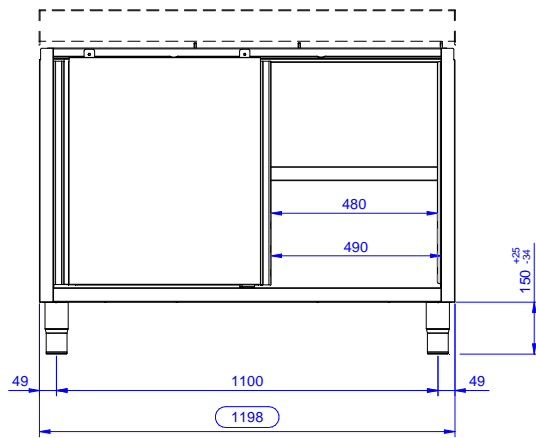

Descripción

Artículo No.

MESA NEUTRA SIN TOP con 2 puertas correderas, 1200mm
- Fabricada en acero inoxidable - Marco interno soldado
en acero inoxidable - Mesa neutra sin top para soluciones
integradas - Puertas correderas insonorizadas - Panel
base en acero inoxidable 304, con estante intermedio de
altura regulable - Patas de altura regulable

Construcción

- Paneles de la base y laterales reforzados en acero inoxidable AISI 304.
- Patas en acero inoxidable AISI 304, alto 200 y diámetro de 54 mm, regulables en altura -50/+30 mm.
- Estructura interna soldada en acero inoxidable garantizando una estabilidad y robustez superior.
- Equipado con un estante intermedio que puede ser posicionado a tres alturas diferentes.
- Puertas correderas insonorizadas situadas a ras de la estructura frontal.
- Sin top para soluciones integradas

accesorios opcionales

- ESTANTE SUPERIOR, NEUTRO, UN NIVEL, 1200 MM PNC 132965
- ESTANTE SUPERIOR, LED Y CERÁMICA, UN NIVEL, 1200 MM PNC 132989
- Zócalo frontal, H=1000 mm PNC 133205
- Zócalo lateral, 700 mm PNC 133206

Aprobación: _____

Alzado

Lateral

Planta

Info

Ancho del armario		
133181 (RAU1200SD)	1145 mm	
Fondo del armario	645 mm	
Alto del armario	610 mm	
Dimensiones externas, ancho	1189 mm	
Dimensiones externas, fondo	700 mm	
Dimensiones externas, alto	883 mm	
Número y tipo de puertas	2 deslizante	
Peso neto	40 kg	