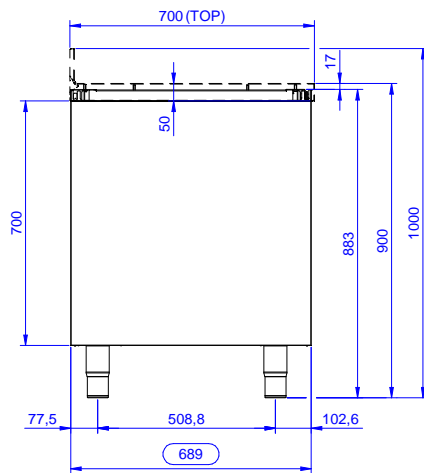

Construcción

- Paneles de la base y laterales reforzados en acero inoxidable AISI 304.
- Patas en acero inoxidable AISI 304, alto 200 y diámetro de 54 mm, regulables en altura -50/+30 mm.
- Estructura interna soldada en acero inoxidable garantizando una estabilidad y robustez superior.
- Equipado con un estante intermedio que puede ser posicionado a tres alturas diferentes.
- Puertas correderas insonorizadas situadas a ras de la estructura frontal.
- Sin top para soluciones integradas

accesorios opcionales

- ESTANTE SUPERIOR, NEUTRO, UN NIVEL, 1200 MM PNC 132965
- ESTANTE SUPERIOR, LED Y CERÁMICA, UN NIVEL, 1200 MM PNC 132989
- Zócalo frontal, H=1000 mm PNC 133205
- Zócalo lateral, 700 mm PNC 133206

Aprobación: _____

Alzado

Lateral

Planta

Info

Ancho del armario		
133181 (RAU1200SD)	1145 mm	
Fondo del armario	645 mm	
Alto del armario	610 mm	
Dimensiones externas, ancho	1189 mm	
Dimensiones externas, fondo	700 mm	
Dimensiones externas, alto	883 mm	
Número y tipo de puertas	2 deslizante	
Peso neto	40 kg	