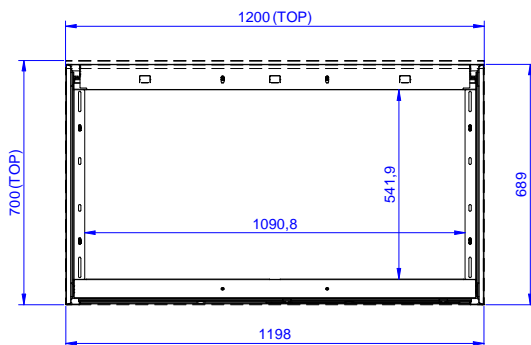

Descripción

Artículo No.

MESA NEUTRA SIN TOP con 2 puertas correderas, 1200mm
- Fabricada en acero inoxidable - Marco interno soldado
en acero inoxidable - Mesa neutra sin top para soluciones
integradas - Puertas correderas insonorizadas - Panel
base en acero inoxidable 304, con estante intermedio de
altura regulable - Patas de altura regulable

Construcción

- Paneles de la base y laterales reforzados en acero inoxidable AISI 304.
- Patas en acero inoxidable AISI 304, alto 200 y diámetro de 54 mm, regulables en altura -50/+30 mm.
- Estructura interna soldada en acero inoxidable garantizando una estabilidad y robustez superior.
- Equipado con un estante intermedio que puede ser posicionado a tres alturas diferentes.
- Puertas correderas insonorizadas situadas a ras de la estructura frontal.
- Sin top para soluciones integradas

Aprobación: _____

Alzado

Lateral

Planta

Info

Ancho del armario		
133181 (RAU1200SD)	1145 mm	
Fondo del armario	645 mm	
Alto del armario	610 mm	
Dimensiones externas, ancho	1189 mm	
Dimensiones externas, fondo	700 mm	
Dimensiones externas, alto	883 mm	
Número y tipo de puertas	2 deslizante	
Peso neto	40 kg	